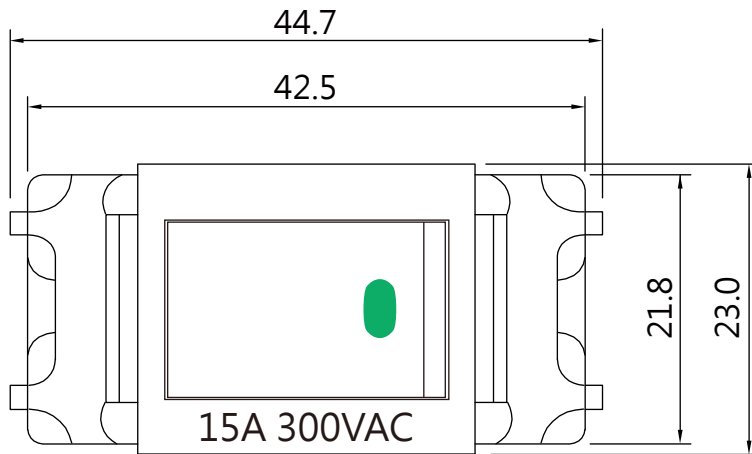

A B C D E

接線注意事項

銅線請確實插到底

單線專用

大廣有限公司 DA KOANG CO., LTD.

DATE	DWN	CHKD	APVD	MANAGER

12.08.2005

PART NAME: 夜光彩色單切開關

PART NUMBER: 2189B

VERSION:2.0

TOLERANCE :±0.3mm UNLESS OTHERWISE SPECIFIED

UNIT:mm

SCALE:

A B C D E