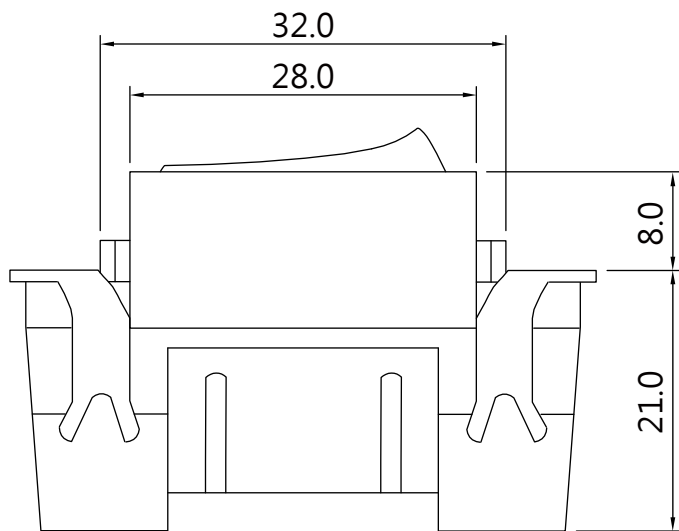

A B C D E

接線注意事項

銅線請確實插到底

單線專用

大廣有限公司 DA KOANG CO., LTD.

DATE	DWN	CHKD	APVD	MANAGER

12.08.2005

PART NAME: 夜光彩色單切開關

PART NUMBER: 2189B

VERSION:2.0

TOLERANCE :±0.3mm UNLESS OTHERWISE SPECIFIED

UNIT:mm

SCALE:

A B C D E