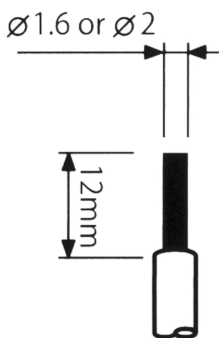

A B C D E

接線注意事項

銅線請確實插到底

單線專用

大廣有限公司 DA KOANG CO., LTD.

DATE	DWN	CHKD	APVD	MANAGER

12.08.2005

PART NAME: 夜光彩色單切開關

PART NUMBER: 2189B

VERSION:2.0

TOLERANCE :±0.3mm UNLESS OTHERWISE SPECIFIED

UNIT:mm

SCALE:

A B C D E