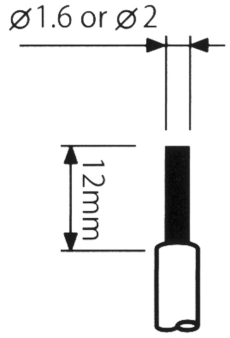

接線注意事項

銅線請確實插到底

單線專用

大廣有限公司 DA KOANG CO., LTD.	DATE	DWN	CHKD	APVD	MANAGER
	12.08.2005				
PART NAME: 聯蓋附接地雙插座	PART NUMBER: 2200			VERSION:2.0	
TOLERANCE :±0.3mm UNLESS OTHERWISE SPECIFIED			UNIT:mm		SCALE: