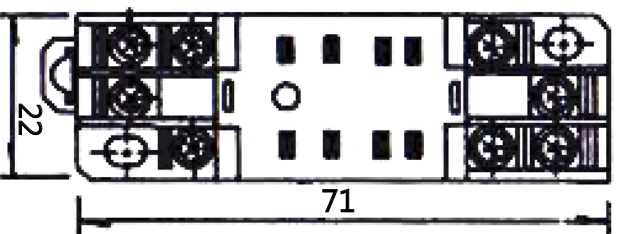

外型圖 開孔尺寸 接線圖

(OUTLINE) (DRILLING PLAN) (WIRING DIAGRAMS)

大廣有限公司 DAKOANG CO., LTD.

PART NAME: RELAY SOCKET

PART NUMBER: 3343

VERSION: 4.0

DATE	DWN	CHKD	APVD	MANAGFR
12.26.2011				

TOLERANCE : ±0.3mm UNLESS OTHERWISE SPECIFIED

UNIT: mm

SCALE: