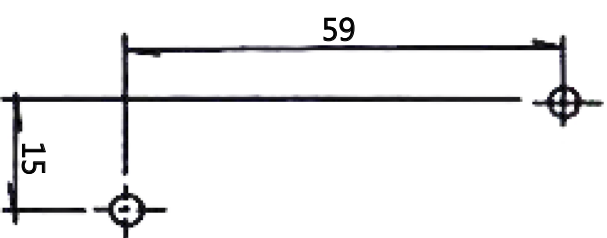

外型圖 開孔尺寸 接線圖

(OUTLINE) (DRILLING PLAN) (WIRING DIAGRAMS)

大廣有限公司 DAKOANG CO., LTD.

PART NAME: RELAY SOCKET

PART NUMBER: 3343

VERSION: 4.0

DATE	DWN	CHKD	APVD	MANAGFR
12.26.2011				

TOLERANCE : ±0.3mm UNLESS OTHERWISE SPECIFIED

UNIT: mm

SCALE: