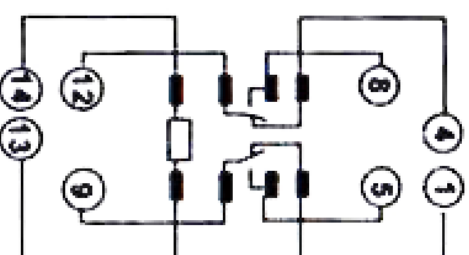

外型圖 開孔尺寸 接線圖

(OUTLINE) (DRILLING PLAN) (WIRING DIAGRAMS)

大廣有限公司 DAKOANG CO., LTD.

PART NAME: RELAY SOCKET

PART NUMBER: 3343

VERSION: 4.0

DATE	DWN	CHKD	APVD	MANAGFR
12.26.2011				

TOLERANCE : ±0.3mm UNLESS OTHERWISE SPECIFIED

UNIT: mm

SCALE: