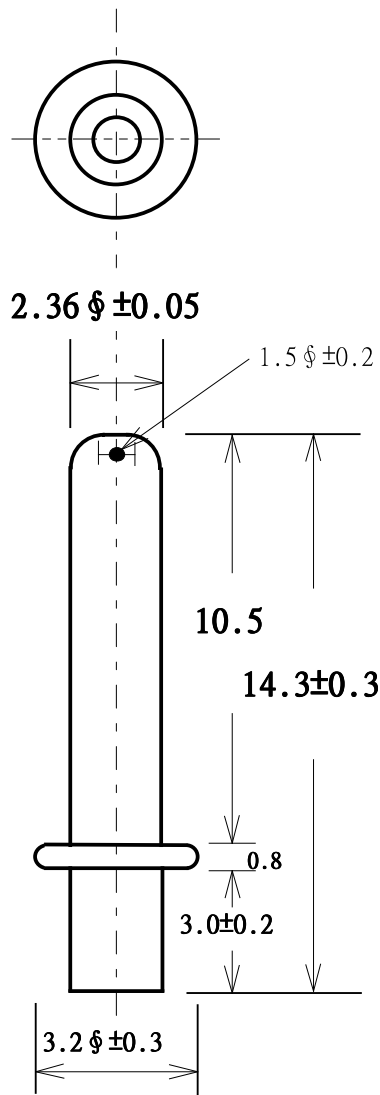

存檔編號

3172

品名代號	2.36 ϕ X14.3 G.T空心PIN	未指明公差: XX . \pm 0.3 X . \pm 0.2 .X \pm 0.2 .XX \pm 0.1
材 質	Brass	
處 理	TIN PLATED	
尺寸單位	m/m	
圖稿種類	<input checked="" type="checkbox"/> 客戶(傳真用) <input type="checkbox"/> 工廠(模具用)	
出圖單位	大 廣 有 限 公 司 DA KOANG CO., LTD.	