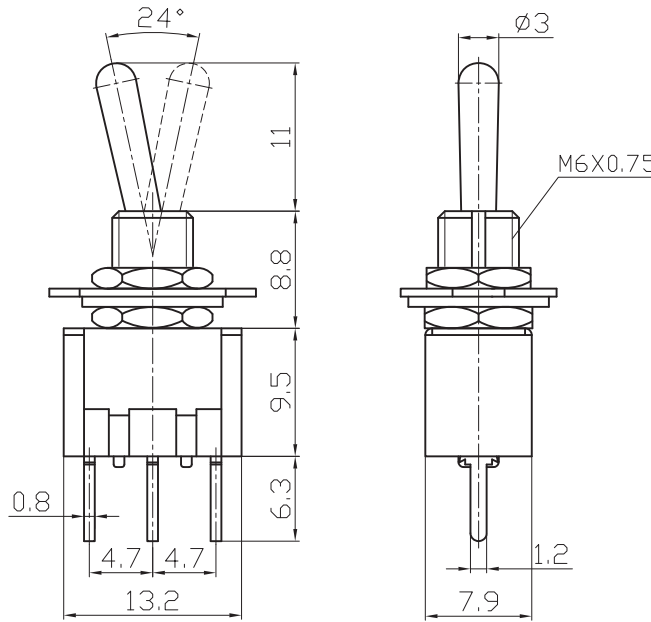

# 小型钮子开关

## Miniature Toggle Switch

型号(TYPE): 5032A

### 外型图 (Outline Drawing)

### 安装尺寸 (Mounting)