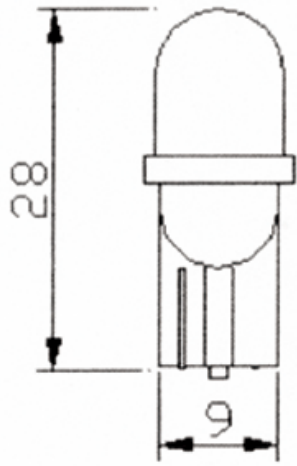

A B C D E

PROD. NO. 8067
A : DC24V
COLOR:
紅.黃.綠.藍.白色
12V粉紅

大廣有限公司 DA KOANG CO., LTD.	DATE	DWN	CHKD	APVD	MANAGER
	12.08.2005				
PART NAME: SIDG LIGHT 1LED WEDGE 12V	PART NUMBER: 8067			VERSION: 2.0	
TOLERANCE :±0.3mm UNLESS OTHERWISE SPECIFIED			UNIT:mm	⊕	SCALE: